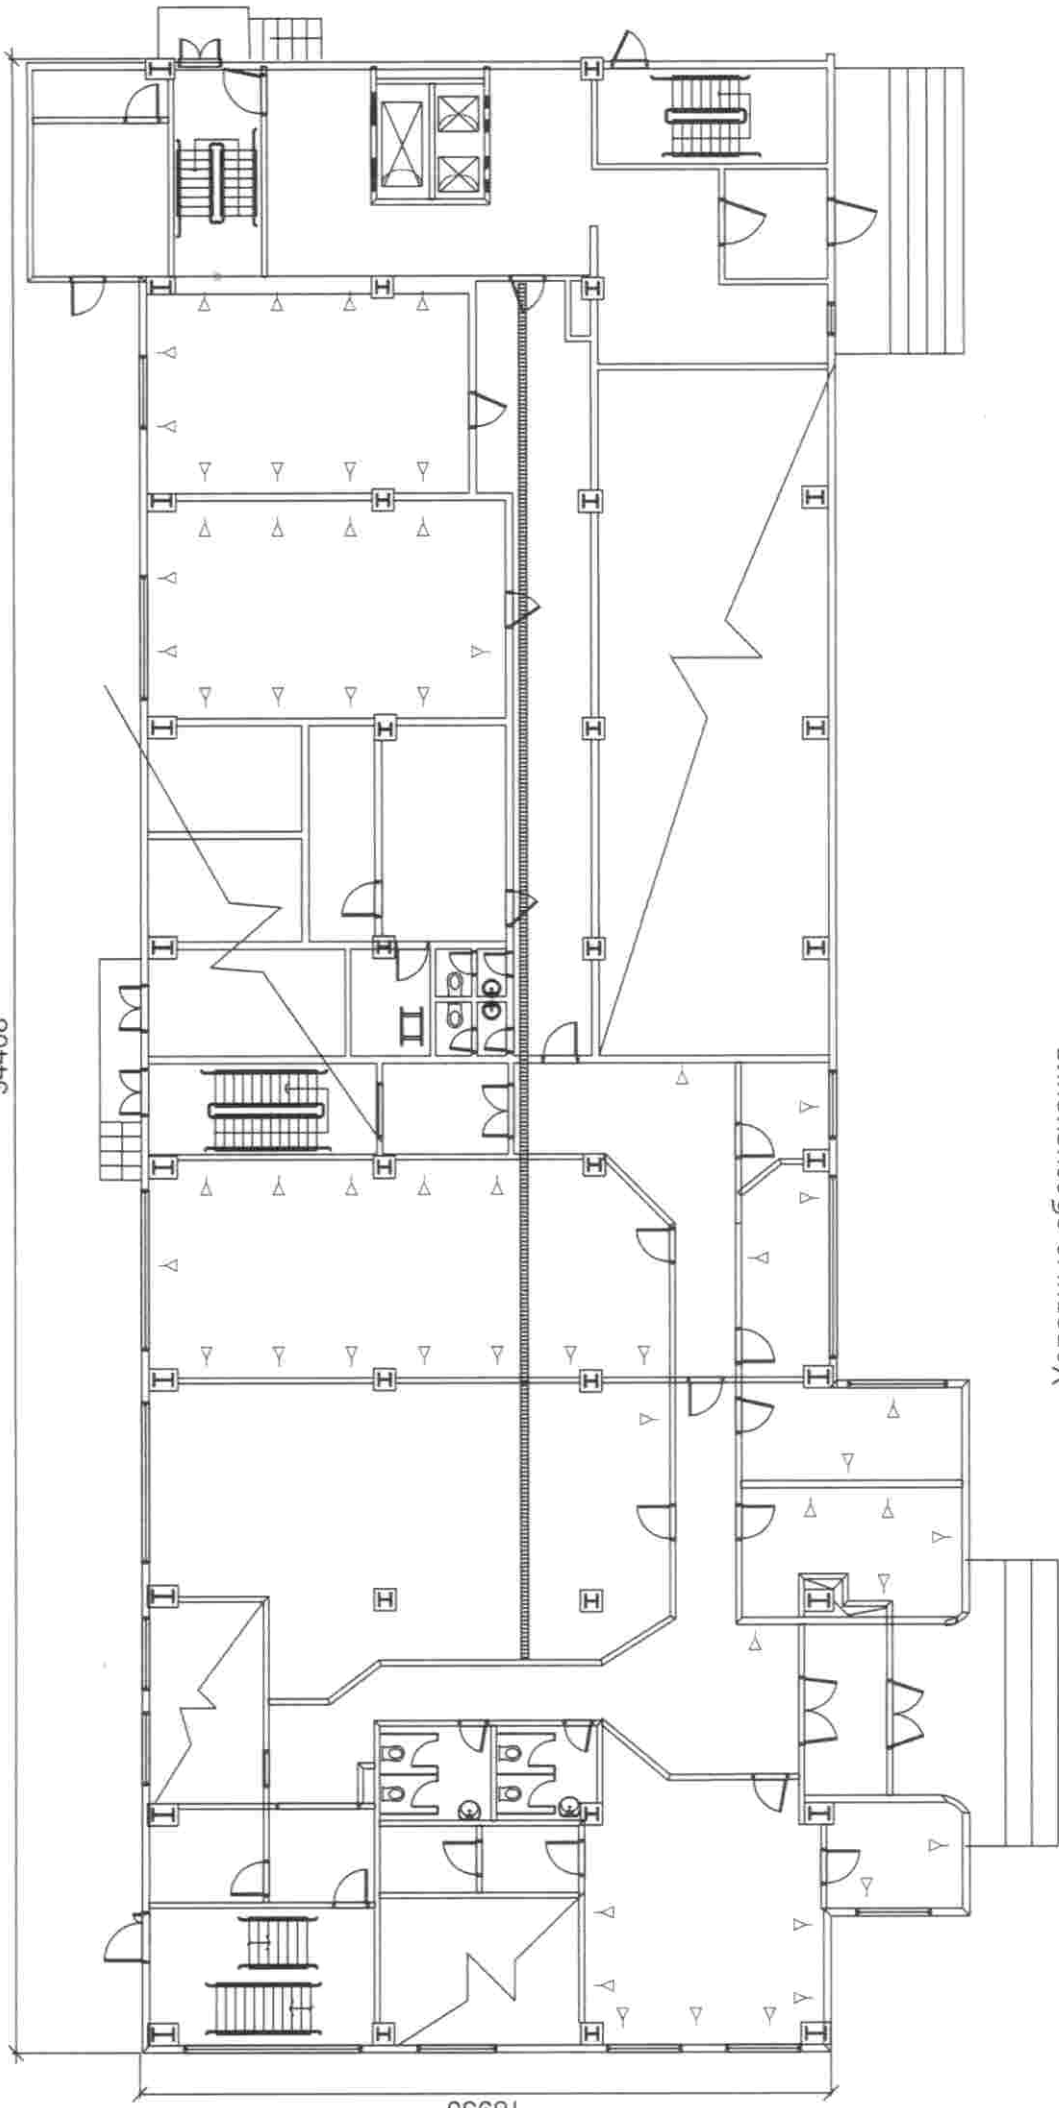

54408

18930

Условные обозначения

□ - 19" стойка

▽ - место установки 2 розеток RJ-45 и 6 электрических розеток

ШШ - существующий лоток за фальшпотолком